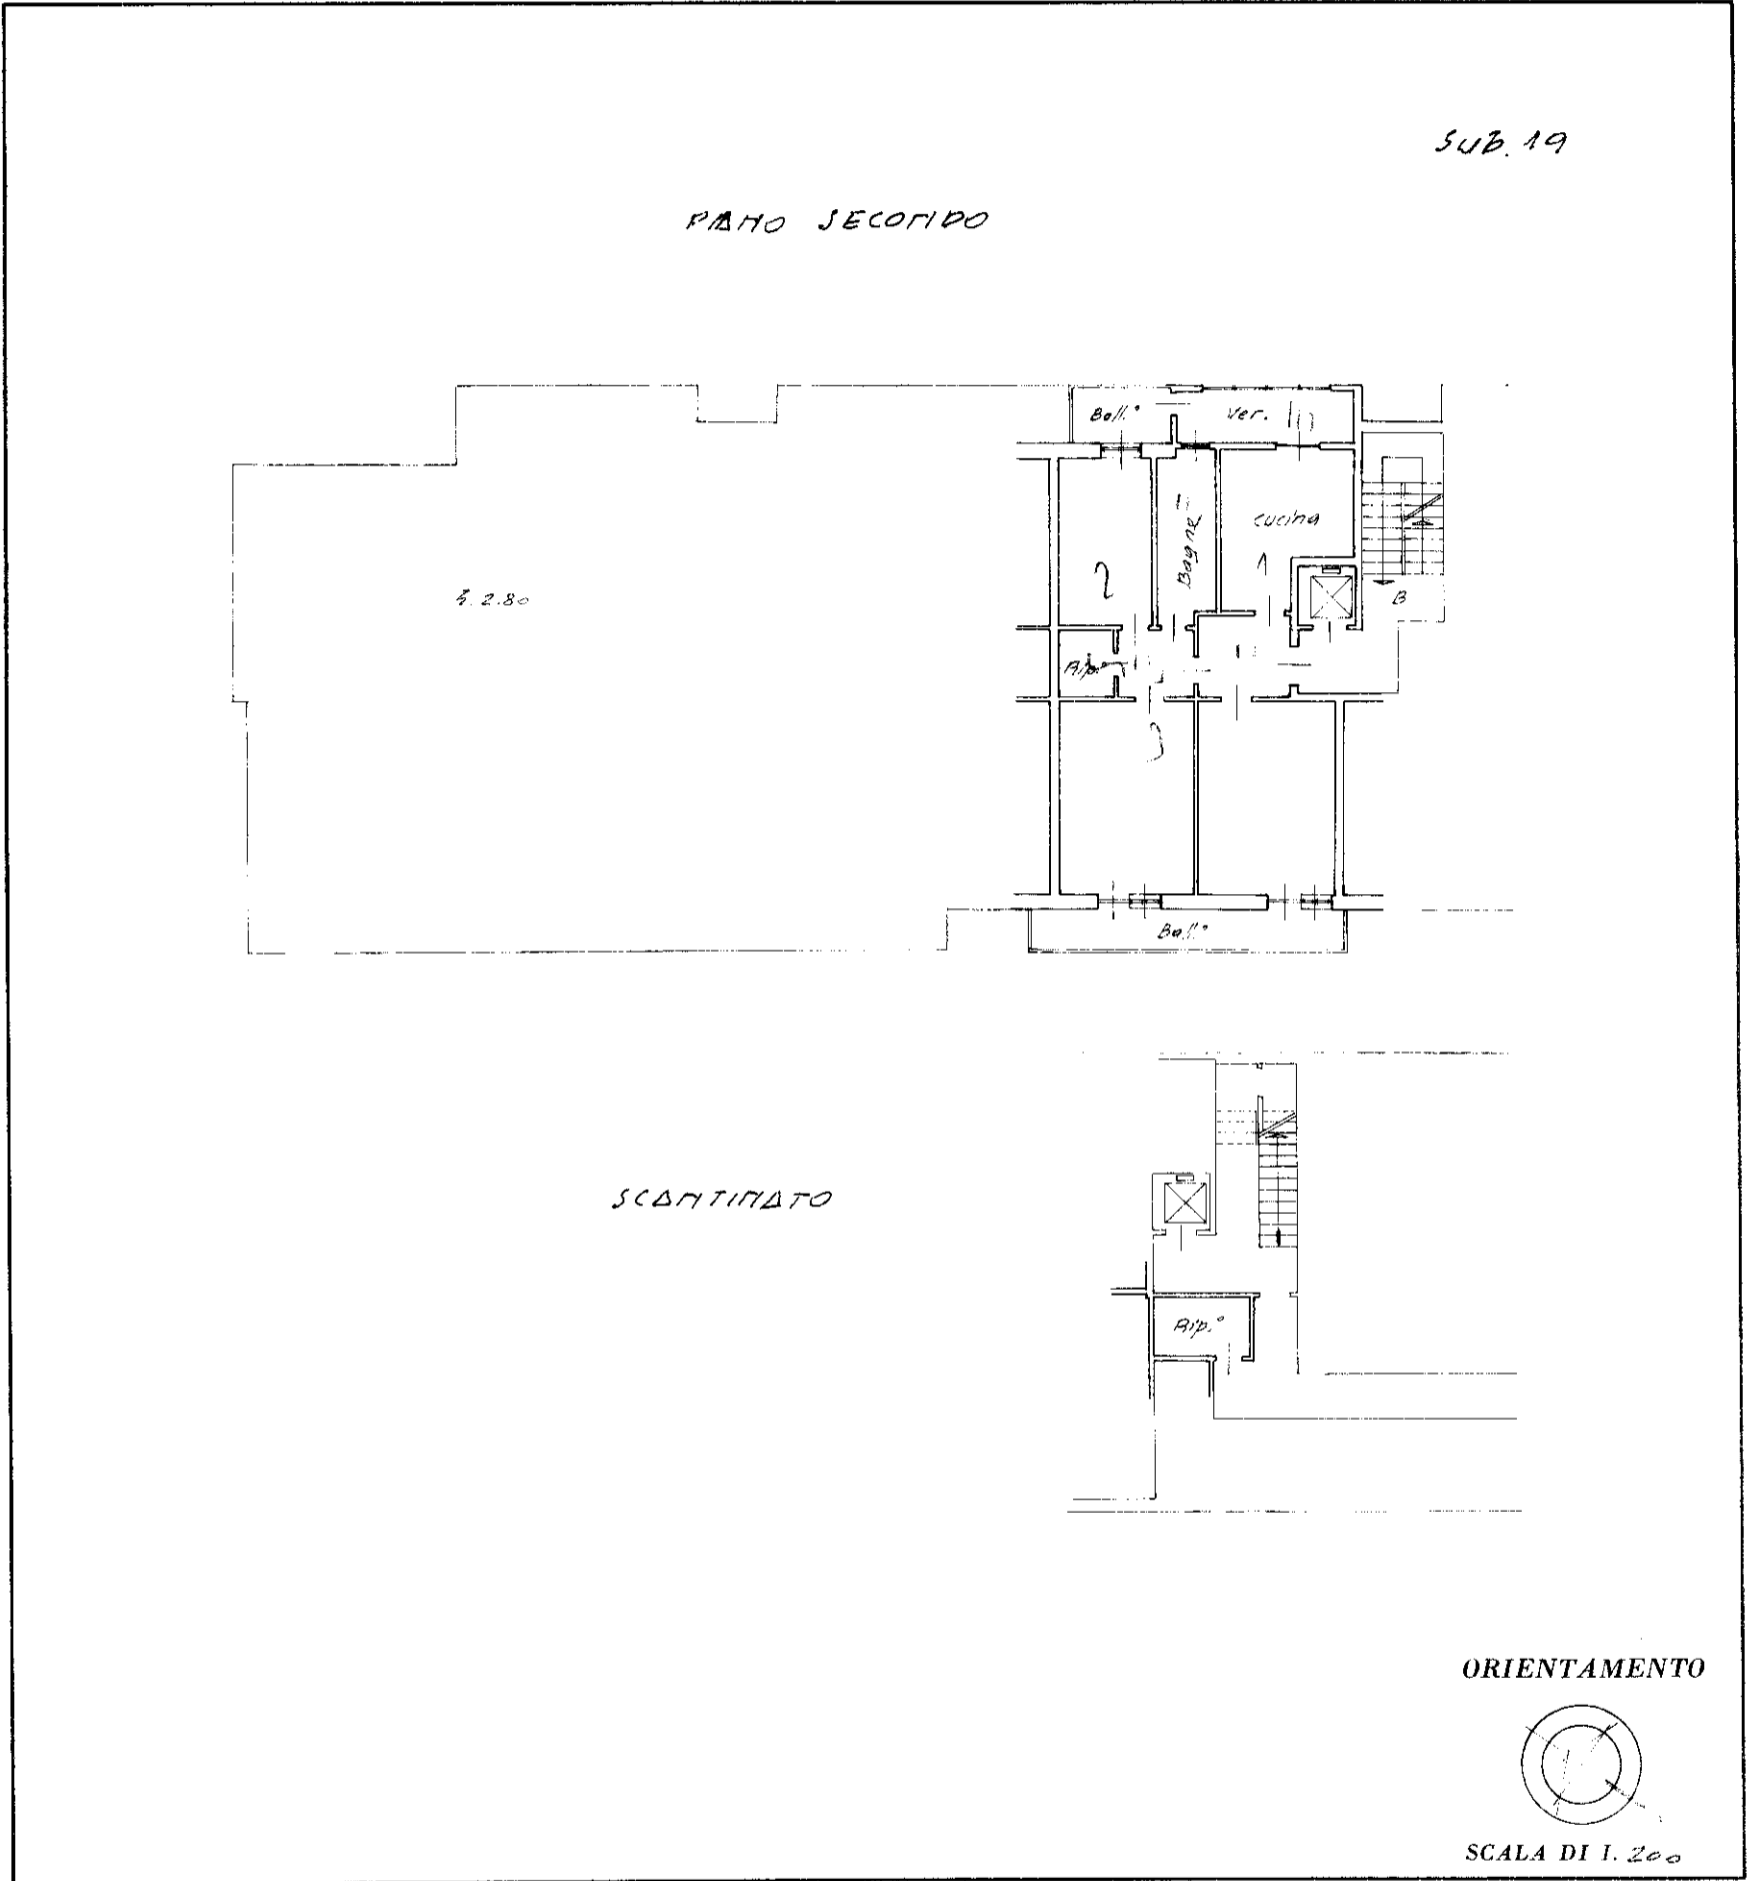

MODULARIO
F. - Cat. S. T. - 315

MINISTERO DELLE FINANZE
DIREZIONE GENERALE DEL CATASTO E DEI SERVIZI TECNICI ERARIALI

Mod. B (Nuovo Catasto Edilizio Urbano)

Lire
15

NUOVO CATASTO EDILIZIO URBANO

(R. DECRETO-LEGGE 13 APRILE 1939, N. 652)

Planimetria dell'immobile situato nel Comune di Udine Viale Ungheria

Ditta IMPRESA COSTRUZIONI COSSIO SIMO E UGO ETZO

Allegata alla dichiarazione presentata all'Ufficio Tecnico Erariale di Udine

SPAZIO RISERVATO PER LE ANNOTAZIONI D'UFFICIO